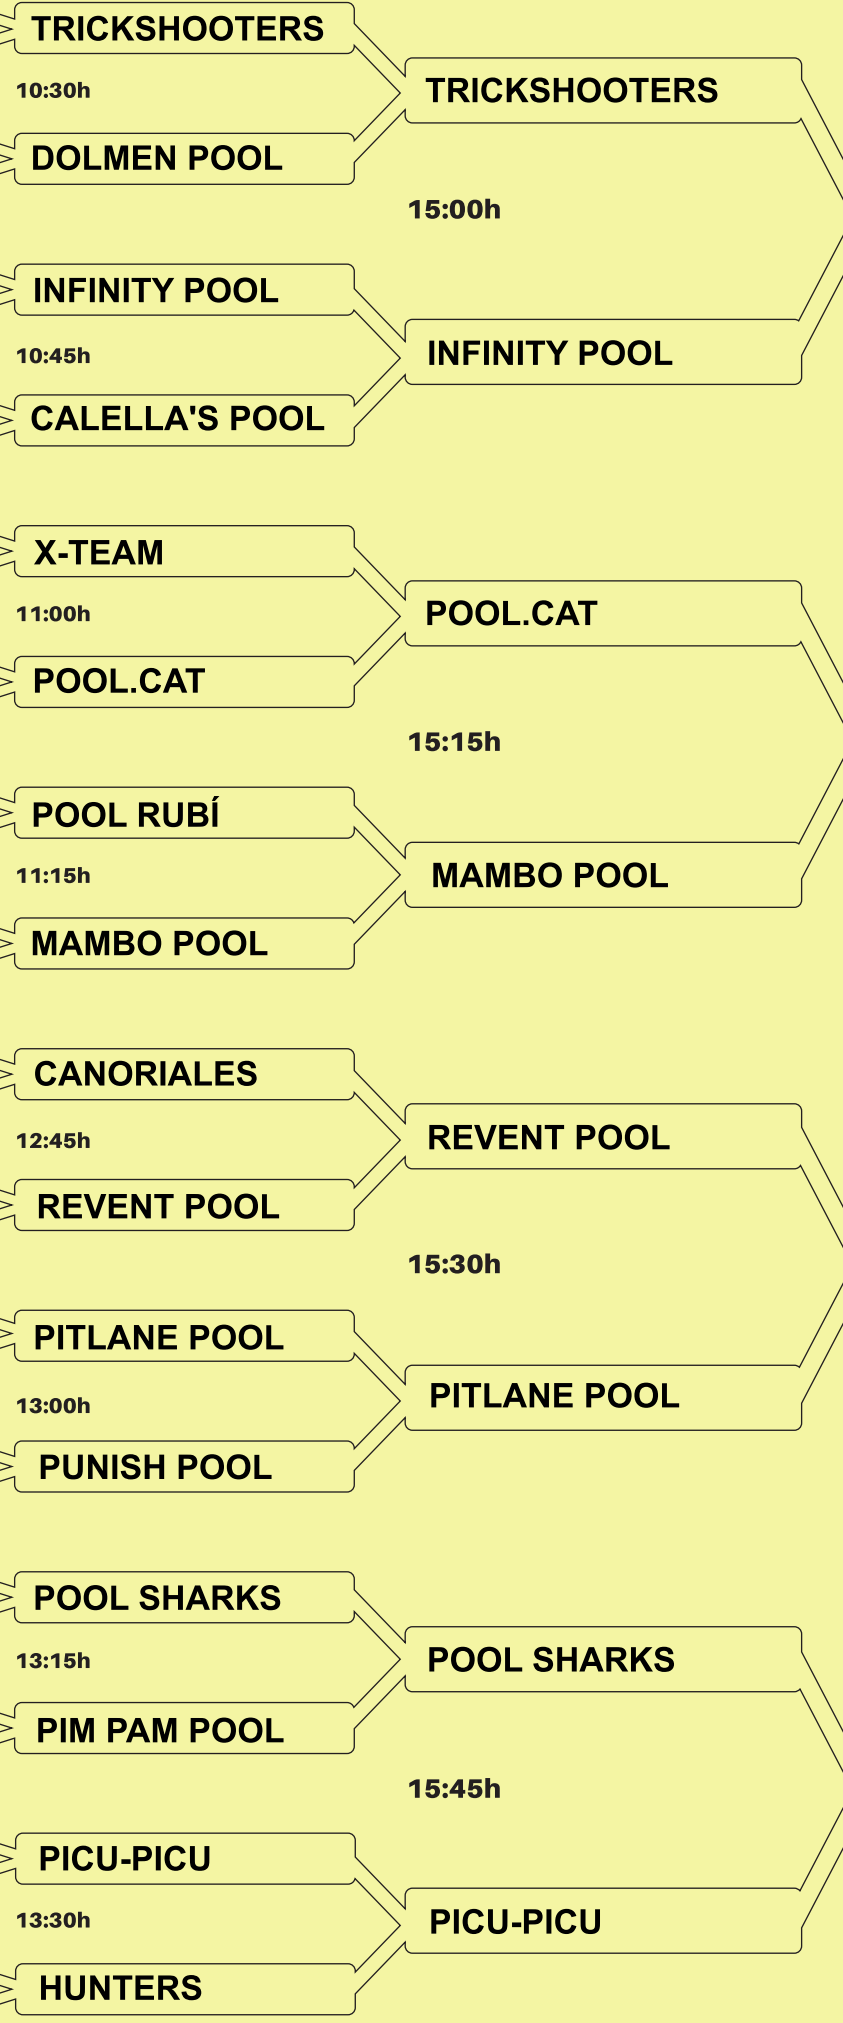

Dissabte

- 1A - TRICKSHOOTERS
- 16B -
- 8B - DOLMEN POOL
- 14:00h
- 9A - SOM POOL I TICS
- 4B - INFINITY POOL
- 14:15h
- 13A - POOL COLORS
- 5A - CALELLA'S POOL
- 14:30h
- 12B - FOMENT HORTENC
- 3A - X-TEAM
- 14:45h
- 14B - ACTITUD POOL
- 6B - POOL.CAT
- 16:30h
- 11A - POOL SANTA FE
- 7A - POOL RUBÍ
- 16:45h
- 10B - TEAM SHAMROCKS
- 2B - MAMBO POOL
- 17:00h
- 15A - INVICTUS POOL
- 1B - CANORIALES
- 16A -
- 8A - REVENT POOL
- 17:15h
- 9B - KALIMIST
- 4A - THE STAG
- 19:00h
- 13B - PITLANE POOL
- 5B - PUNISH POOL
- 19:15h
- 12A - BTERANOS
- 3B - POOL SHARKS
- 19:30h
- 14A - CAL MET POOL
- 6A - SISTEMATICKS
- 19:45h
- 11B - PIM PAM POOL
- 7B - EL CIERVO
- 21:15h
- 10A - PICU-PICU
- 2A - HUNTERS
- 21:30h
- 15B - PANTHER POOL

16ens de final

Diumenge

8ens de final

4rts de final

Semifinals

final